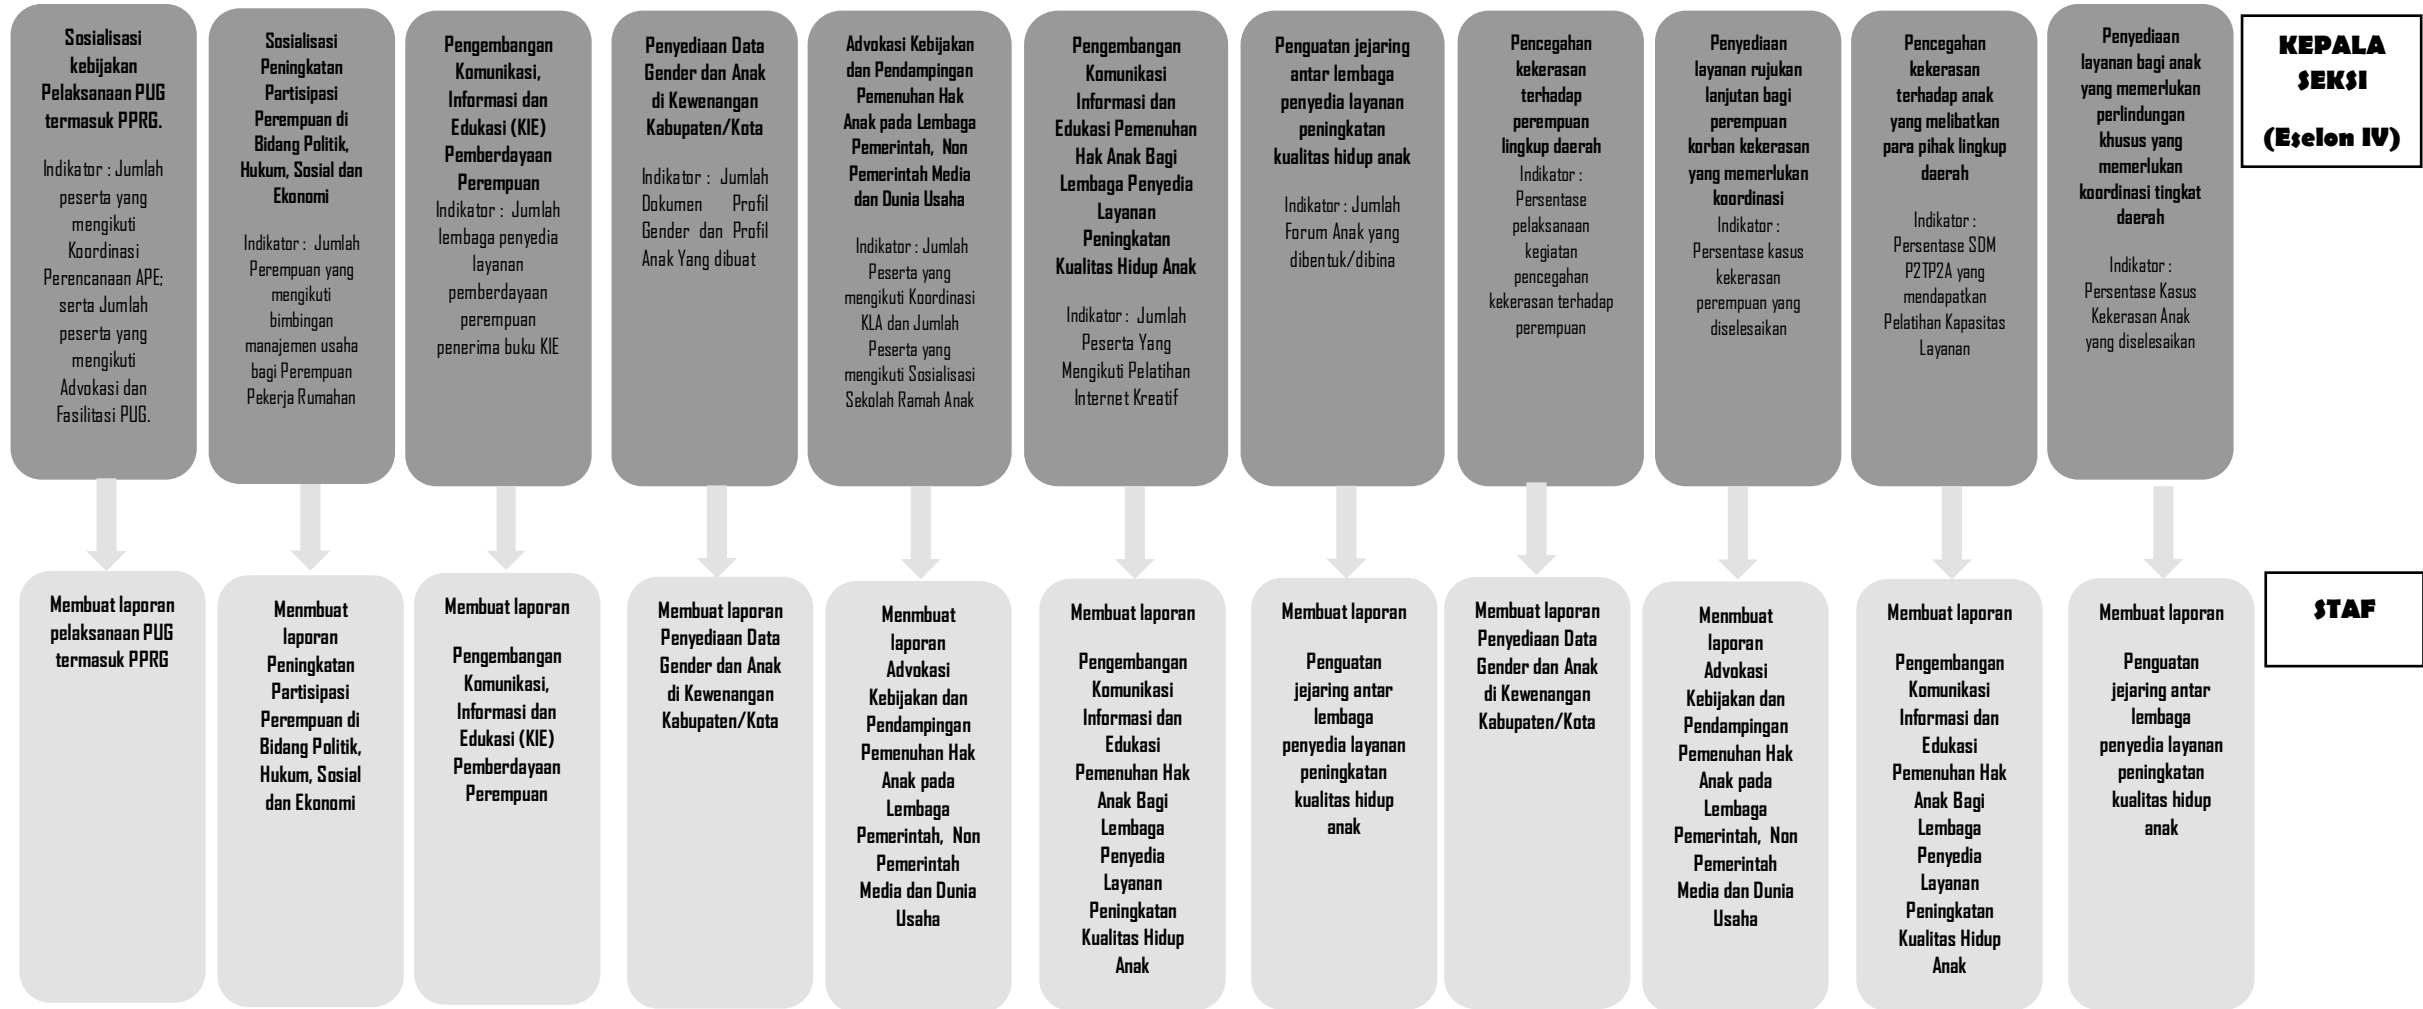

# POHON KINERJA

## DINAS PEMBERDAYAAN PEREMPUAN DAN PERLINDUNGAN ANAK KABUPATEN LAMONGAN

**KEPALA SEKSI (Eselon IV)**

**STAF**