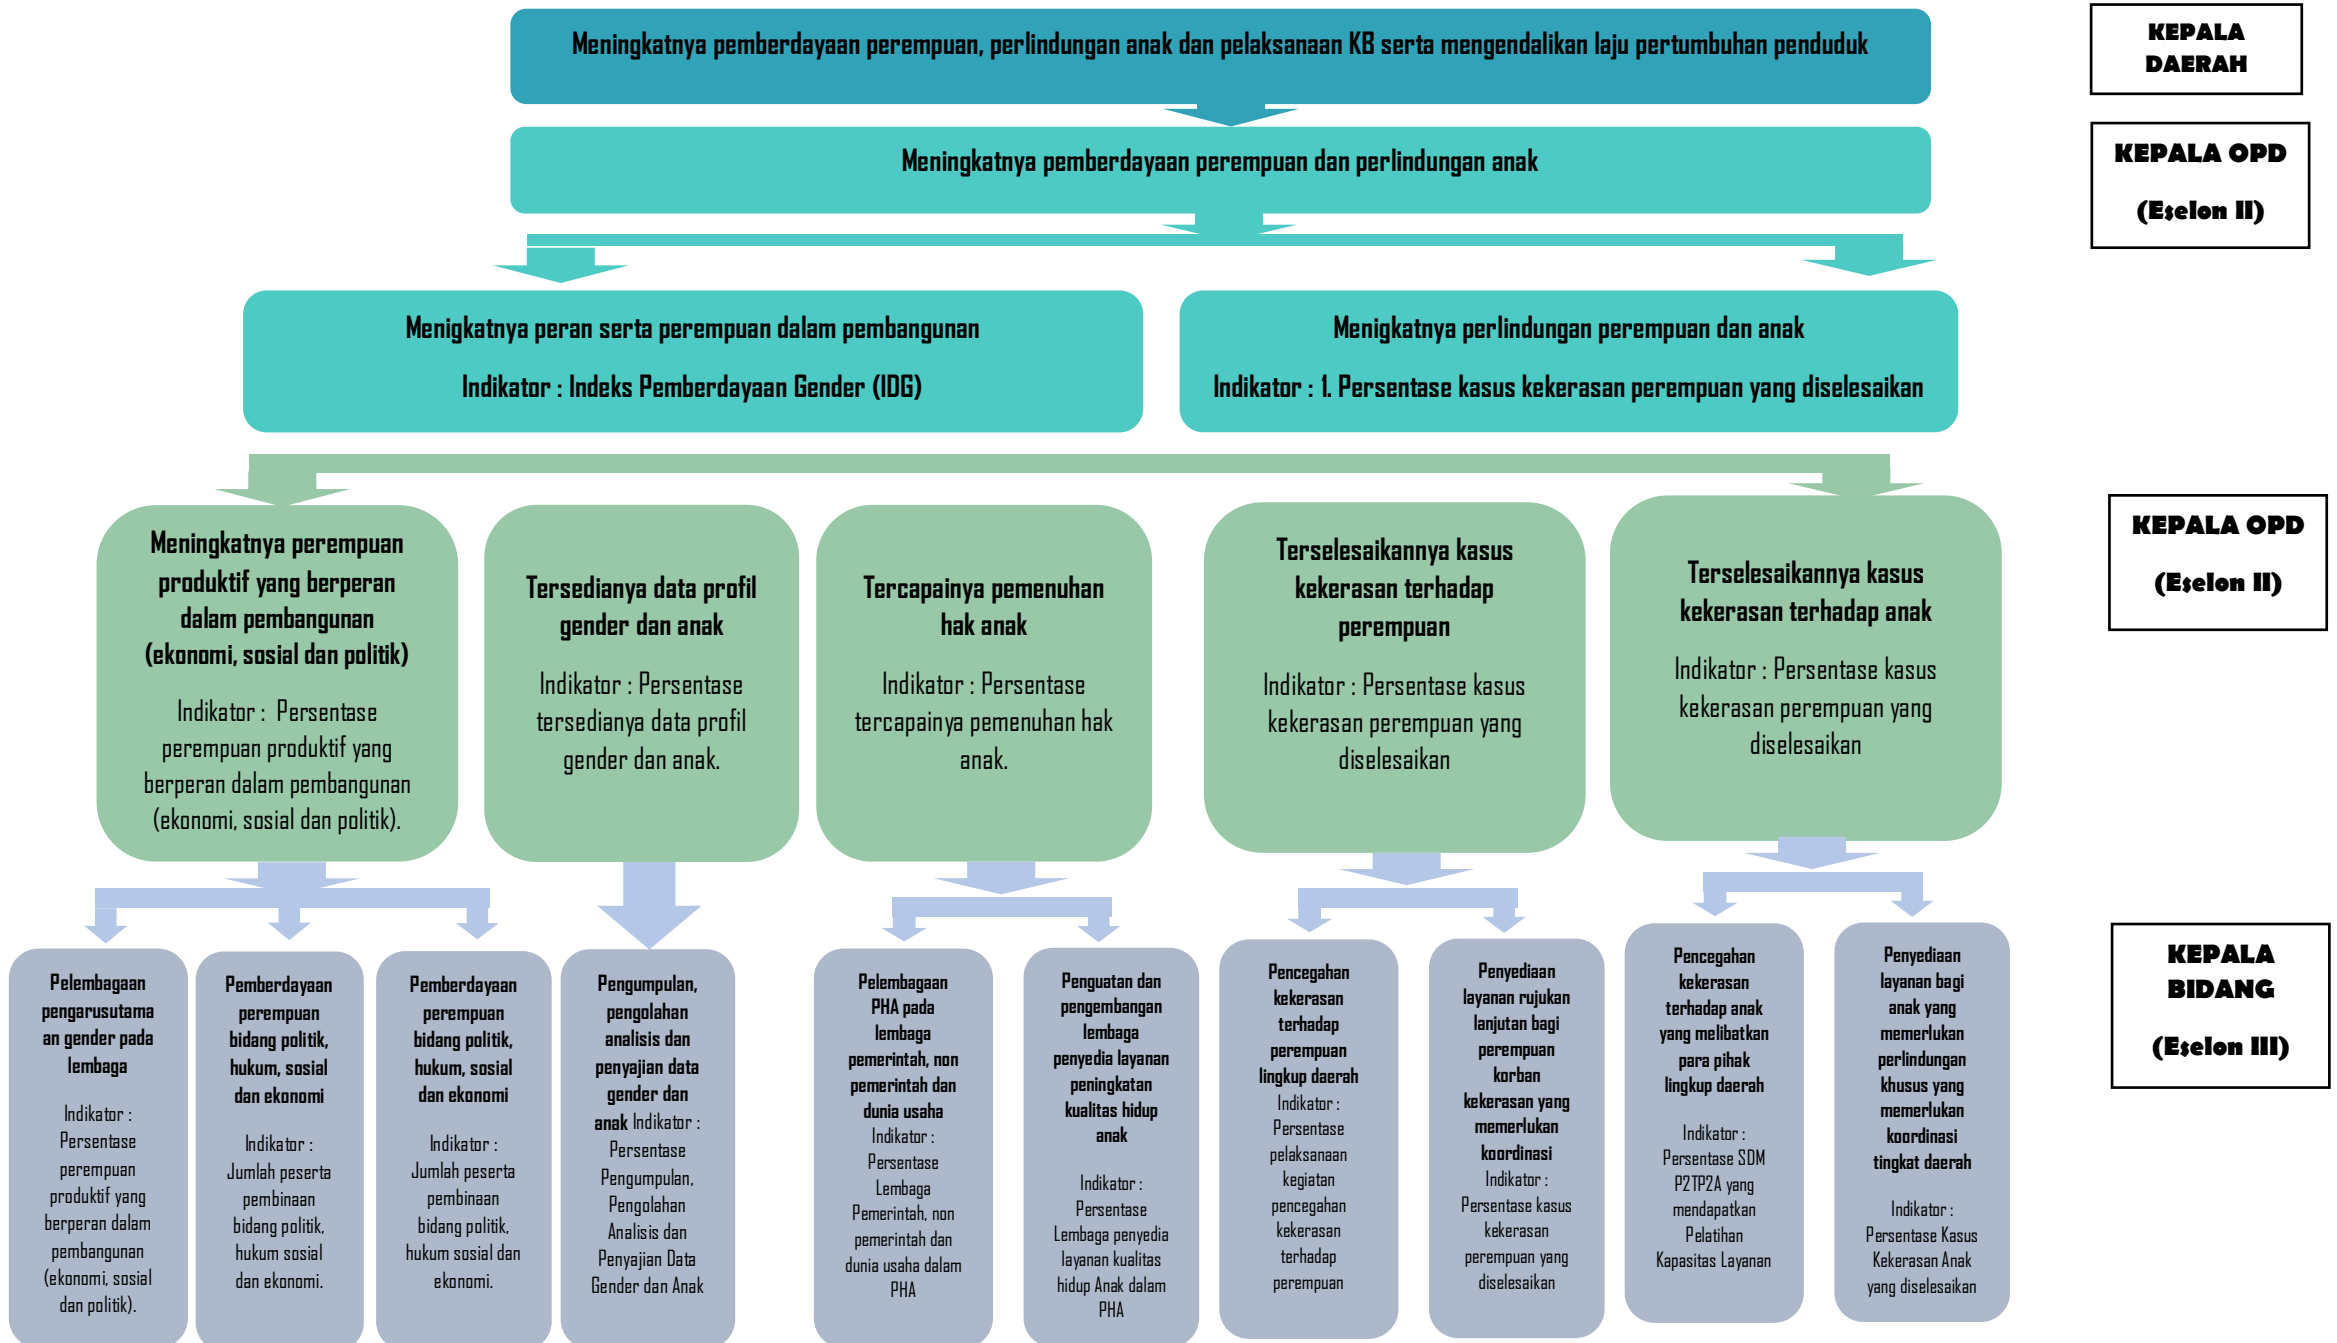

# POHON KINERJA

## DINAS PEMBERDAYAAN PEREMPUAN DAN PERLINDUNGAN ANAK KABUPATEN LAMONGAN

**KEPALA SEKSI (Eselon IV)**

**STAF**